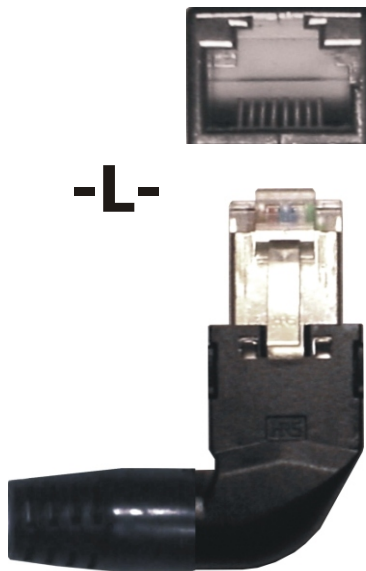

**-U-**

**-O-**

Verbindungstechnik Jan e.K.

**RJ45 - 90°**

**-L-**

**-R-**